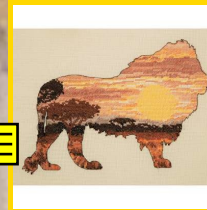

APC936
43 x 29 cm (17" x 11")
Evening Sun

APC937
43 x 29 cm (17" x 11")
Clifftop Footpath

5678000-01212
30 x 42 cm (12" x 17")
African Wildlife

5678000-01026
41 x 30 cm (16" x 12")
African Sunset

5678000-01025
23 x 30 cm (9" x 12")
Geishas

5678000-01080
33 x 27 cm (13" x 11")
Morning Glory Cottage

5678000-05046
32 x 30 cm (12" x 12")
Little Princess

Maia collection

5678000-01027
30 x 40 cm (12" x 16")
The Peacock

5678000-01205
28 x 40 cm (11" x 16")
Goddess Of Prosperity

5678000-01225
31 x 30 cm (12" x 12")
Spring Butterflies

5678000-01216
30 x 25 cm (12" x 10")
Cobblestone Mill

5678000-05040
20 x 20 cm (8" x 8")
Elephant

5678000-05041
20 x 20 cm (8" x 8")
Lion

5678000-05039
13 x 13 cm (5" x 5")
Majestic Sunset