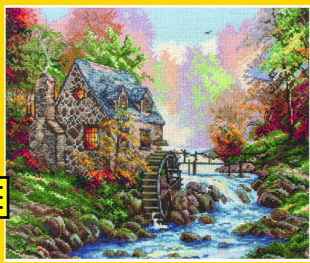

APC936
43 x 29 cm (17" x 11")
Evening Sun

APC937
43 x 29 cm (17" x 11")
Clifftop Footpath

5678000-01212
30 x 42 cm (12" x 17")
African Wildlife

5678000-01026
41 x 30 cm (16" x 12")
African Sunset

5678000-01025
23 x 30 cm (9" x 12")
Geishas

5678000-01080
33 x 27 cm (13" x 11")
Morning Glory Cottage

5678000-05046
32 x 30 cm (12" x 12")
Little Princess

Maia collection

5678000-01027
30 x 40 cm (12" x 16")
The Peacock

5678000-01205
28 x 40 cm (11" x 16")
Goddess Of Prosperity

5678000-01225
31 x 30 cm (12" x 12")
Spring Butterflies

5678000-01216
30 x 25 cm (12" x 10")
Cobblestone Mill

5678000-05040
20 x 20 cm (8" x 8")
Elephant

5678000-05041
20 x 20 cm (8" x 8")
Lion

5678000-05039
13 x 13 cm (5" x 5")
Majestic Sunset